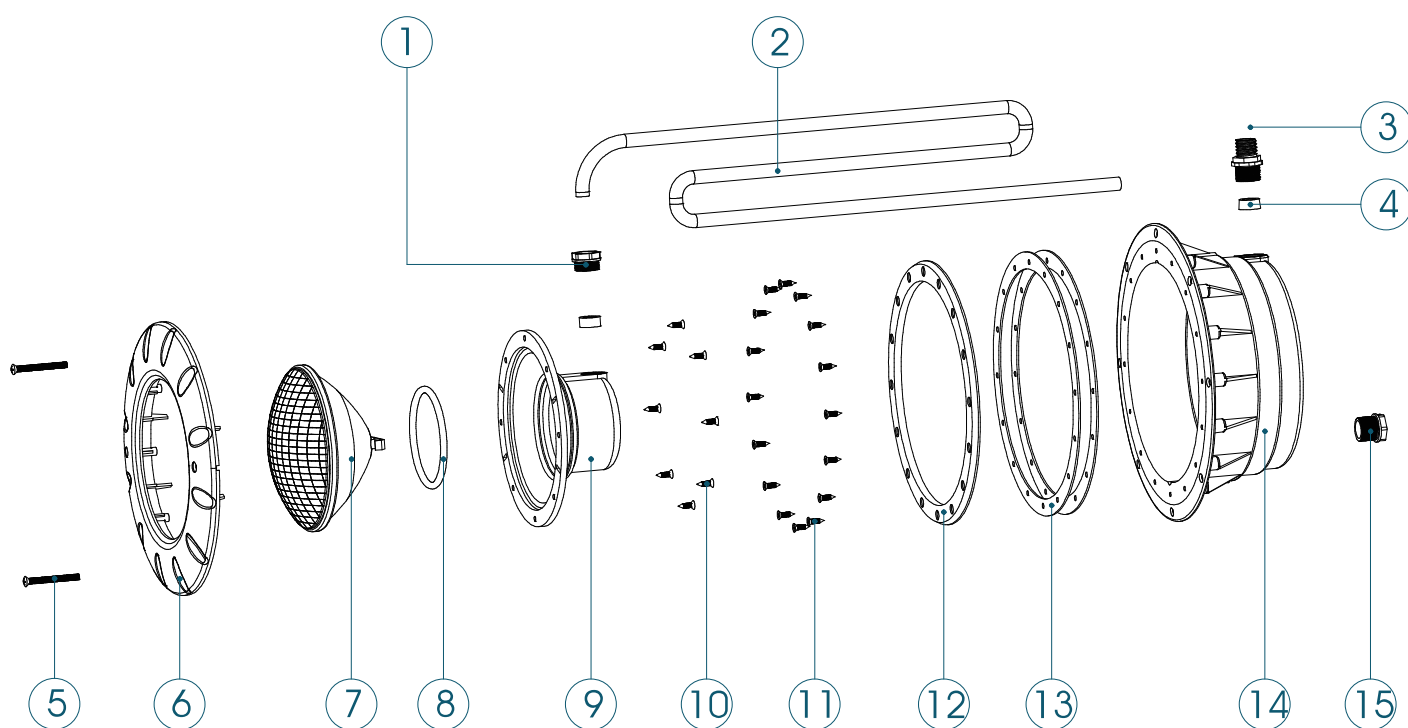

niche halogen

liner

| Code | Spare Parts Code | Description | Quantity |
|------|------------------|------------------------|----------|
| 1 | 08020101-0004 | String hole | 1 |
| 2 | 08020101-0010 | Electrical cable | 1 |
| 3 | 08020101-0011 | Gland seal body | 1 |
| 4 | 08020101-0009 | Silicon gasket | 2 |
| 5 | 08020102-0007 | Bolt | 2 |
| 6 | 08020101B-0003 | Decorative ring | 1 |
| | 08020101-0003 | Decorative ring | 1 |
| 7 | 08020101-0005 | Lamp Dan | 1 |
| | 08020303-0001 | Lamp Dan | 1 |
| | 08020501-0001 | Lamp Dan | 1 |
| | 08020502-0001 | Lamp Dan | 1 |
| | 08020503-0001 | Lamp Dan | 1 |
| | 08020504-0001 | Lamp Dan | 1 |
| | 08020505-0001 | Lamp Dan | 1 |
| | 08020506-0001 | Lamp Dan | 1 |
| 8 | 08020101-0008 | Rubber O-ring | 1 |
| 9 | 08020101-0002 | Flood lamp base | 1 |
| 10 | 08020101-0006 | Tapping screw | 8 |
| 11 | 08020102-0004 | Tapping screw | 16 |
| 12 | 08020102-0002 | Housing clamp | 1 |
| 13 | 08020102-0003 | Adhesive joint | 1 |
| 14 | 08020102-0001 | Self-threading housing | 1 |
| 15 | 08020101-0012 | Housing plug | 1 |