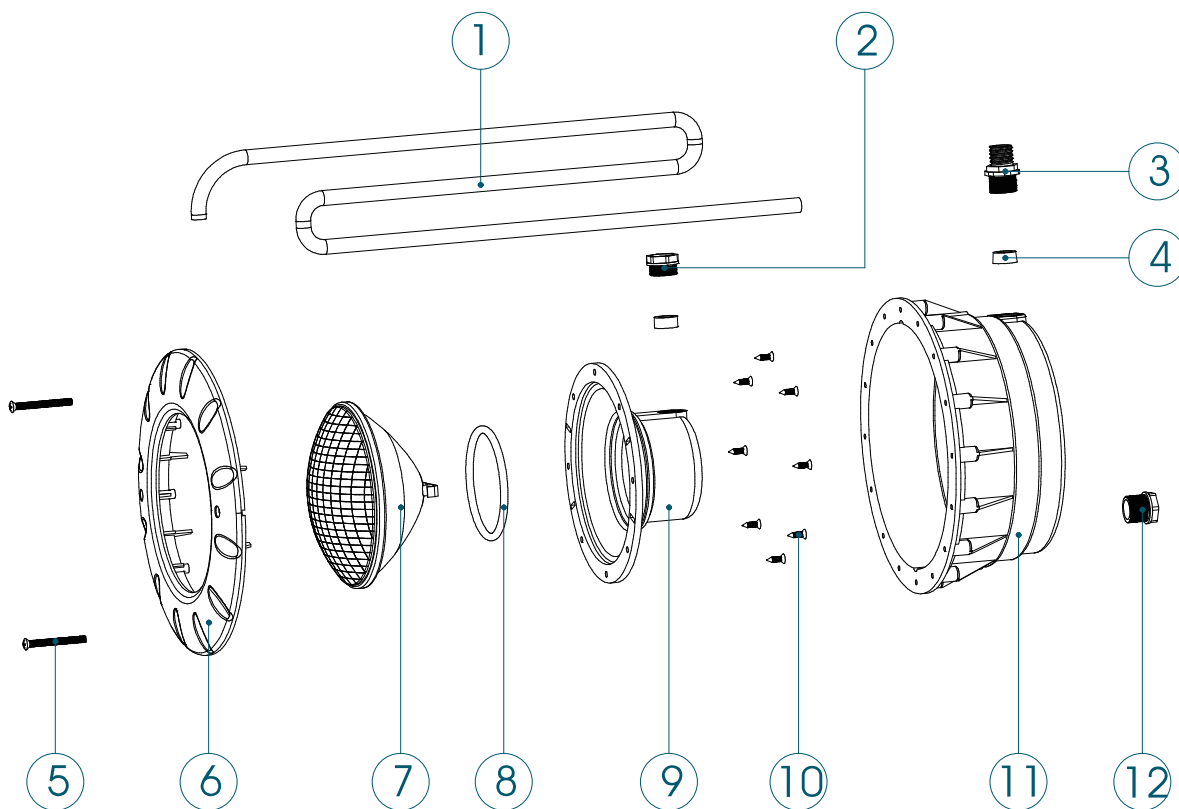

niche halogen

concrete

SPARE

Code	Spare Parts Code	Description	Quantity
1	08020101-0010	Electrical cable	1
2	08020101-0004	String hole	1
3	08020101-0011	Gland seal body	1
4	08020101-0009	Silicon gasket	2
5	08020101-0007	Bolt	2
6	08020101B-0003	Decorative ring	1
	08020101-0003	Decorative ring	1
7	08020302-0001	Lamp Dan	1
	08020101-0005	Lamp Dan	1
	08020304-0001	Lamp Dan	1
	08020502-0001	Lamp Dan	1
	08020505-0001	Lamp Dan	1
	08020501-0001	Lamp Dan	1
	08020303-0001	Lamp Dan	1
	08020503-0001	Lamp Dan	1
	08020504-0001	Lamp Dan	1
8	08020101-0008	O-Ring	1
9	08020101-0002	Flood lamp base	1
10	08020101-0006	Tapping screws	8
11	08020101-0001	Flood lamp housing	1
12	08020101-0012	Housing plug	1