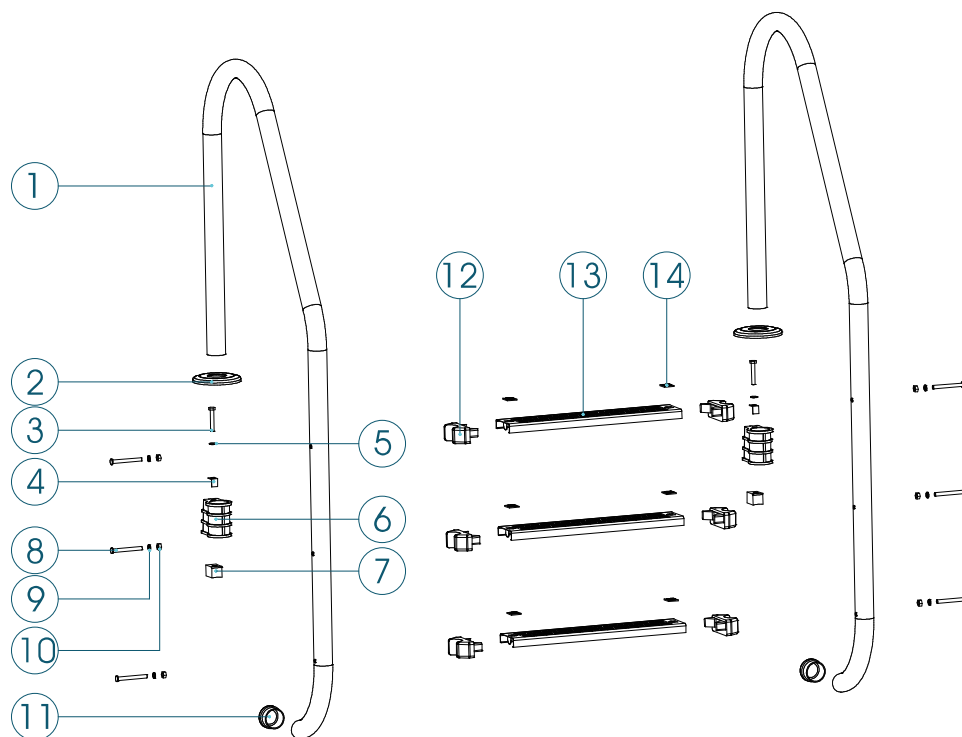

standard handrail ladder

stainless steel steps

SPARE

Code	Spare Parts Code	Description	Quantity	Remark
1	01010201-0008	Stainless Steel Tube 2310mm	2	01010201 / 2 steps
	01010202-0008	Stainless Steel Tube 2560mm	2	01010202 / 3 steps
	01010203-0008	Stainless Steel Tube 2810mm	2	01010203 / 4 steps
	01010204-0008	Stainless Steel Tube 3060mm	2	01010204 / 5 steps
2	01010101-0004	Stainless Cover Board	2	
3	PS0101-0006	Fasten Bolt	2	
4	PS0101-0004	Right Angle Gasket	2	
5	PS0101-0005	Washer Steel M-8	2	
6	PS0101-0002	Plastic parts for Ladies head fixed	2	
7	PS0101-0003	Plug Pad	2	
8	05488-9005	Step Fasten Screw	4	01010201 / 2 steps
	05488-9005	Step Fasten Screw	6	01010202 / 3 steps
	05488-9005	Step Fasten Screw	8	01010203 / 4 steps
	05488-9005	Step Fasten Screw	10	01010204 / 5 steps
9	01010001-0006	Spring Washer	4	01010201 / 2 steps
	01010001-0006	Spring Washer	6	01010202 / 3 steps
	01010001-0006	Spring Washer	8	01010203 / 4 steps
	01010001-0006	Spring Washer	10	01010204 / 5 steps
10	04010200-0027	Nut	4	01010201 / 2 steps
	04010200-0027	Nut	6	01010202 / 3 steps
	04010200-0027	Nut	8	01010203 / 4 steps
	04010200-0027	Nut	10	01010204 / 5 steps
11	01010101-0005	Bottom Covers	2	
12	05488-0105	Step Joint	4	01010201 / 2 steps
	05488-0105	Step Joint	6	01010202 / 3 steps
	05488-0105	Step Joint	8	01010203 / 4 steps
	05488-0105	Step Joint	10	01010204 / 5 steps
13	05488-0711	Stainless Steel Step	2	01010201 / 2 steps
	05488-0711	Stainless Steel Step	3	01010202 / 3 steps
	05488-0711	Stainless Steel Step	4	01010203 / 4 steps
	05488-0711	Stainless Steel Step	5	01010204 / 5 steps
14	05488-0102	Step Pad	4	01010201 / 2 steps
	05488-0102	Step Pad	6	01010202 / 3 steps
	05488-0102	Step Pad	8	01010203 / 4 steps
	05488-0102	Step Pad	10	01010204 / 5 steps