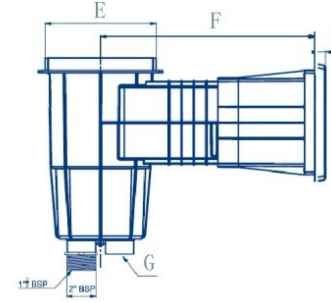

Dimensions – Skimmers for concrete pools

CODE	A	B	C	D	E	F	G	H
	(mm)							
02010101	201	140	416	111	221	243	50	
02010102	494	228	416	122	211	439	50	17
02010111	201	140	416	111	230x230	243	50	
02010112	494	228	416	122	230x230	439	50	17

02010101

02010111

02010102

02010112

Dimensions – Skimmers for liner pools

CODE	A	B	C	D	E	F	G	H
(mm)								
02010103	296	228	416		221	264	50	17
02010104	494	228	416	122	211	439	50	17
02010113	296	228	416		230x230	264	50	17
02010114	494	228	416	122	230x230	439	50	17

02010103

02010113

02010104

02010114

Logistics

CODE	Box size (cm)	Volume (m3)	Qty/Box	Pallet Size (cm)	Units Pallet	20 feet container		40 feet container	
						Units	Pallets	Units	Pallets
02010101	70x40x32,5	0,09	2	120x110x15	24	240	10	480	20
02010102	70x60x48	0,20	2	120x70x15	18	192	12	384	24
02010103	70x40x32,5	0,09	2	120x110x15	24	240	10	480	20
02010104	70x60x48	0,20	2	120x70x15	18	192	12	384	24
02010111	70x40x32,5	0,09	2	120x110x15	24	240	10	480	20
02010112	70x60x48	0,20	2	120x70x15	18	192	12	384	24
02010113	70x40x32,5	0,09	2	120x110x15	24	240	10	480	20
02010114	70x60x48	0,20	2	120x70x15	18	192	12	384	24