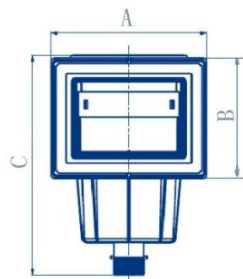

Dimensions – Skimmers for concrete pools

CODE	A	B	C	D	E	F	G	H
	(mm)							
02010101	201	140	416	111	221	243	50	
02010102	494	228	416	122	211	439	50	17
02010111	201	140	416	111	230x230	243	50	
02010112	494	228	416	122	230x230	439	50	17

02010101

02010111

02010102

02010112

Dimensions – Skimmers for liner pools

CODE	A	B	C	D	E	F	G	H
(mm)								
02010103	296	228	416		221	264	50	17
02010104	494	228	416	122	211	439	50	17
02010113	296	228	416		230x230	264	50	17
02010114	494	228	416	122	230x230	439	50	17

02010103

02010113

02010104

02010114

Logistics

CODE	Box size (cm)	Volume (m3)	Qty/Box	Pallet Size (cm)	Units Pallet	20 feet container		40 feet container	
						Units	Pallets	Units	Pallets
02010101	70x40x32,5	0,09	2	120x110x15	24	240	10	480	20
02010102	70x60x48	0,20	2	120x70x15	18	192	12	384	24
02010103	70x40x32,5	0,09	2	120x110x15	24	240	10	480	20
02010104	70x60x48	0,20	2	120x70x15	18	192	12	384	24
02010111	70x40x32,5	0,09	2	120x110x15	24	240	10	480	20
02010112	70x60x48	0,20	2	120x70x15	18	192	12	384	24
02010113	70x40x32,5	0,09	2	120x110x15	24	240	10	480	20
02010114	70x60x48	0,20	2	120x70x15	18	192	12	384	24