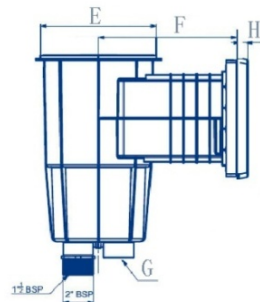

Dimensions – Skimmers for concrete pools

CODE	A	B	C	D	E	F	G	H
	(mm)							
02010101	201	140	416	111	221	243	50	
02010102	494	228	416	122	211	439	50	17
02010111	201	140	416	111	230x230	243	50	
02010112	494	228	416	122	230x230	439	50	17

02010101

02010111

02010102

02010112

Dimensions – Skimmers for liner pools

CODE	A	B	C	D	E	F	G	H
(mm)								
02010103	296	228	416		221	264	50	17
02010104	494	228	416	122	211	439	50	17
02010113	296	228	416		230x230	264	50	17
02010114	494	228	416	122	230x230	439	50	17

02010103

02010113

02010104

02010114

Logistics

CODE	Box size (cm)	Volume (m3)	Qty/Box	Pallet Size (cm)	Units Pallet	20 feet container		40 feet container	
						Units	Pallets	Units	Pallets
02010101	70x40x32,5	0,09	2	120x110x15	24	240	10	480	20
02010102	70x60x48	0,20	2	120x70x15	18	192	12	384	24
02010103	70x40x32,5	0,09	2	120x110x15	24	240	10	480	20
02010104	70x60x48	0,20	2	120x70x15	18	192	12	384	24
02010111	70x40x32,5	0,09	2	120x110x15	24	240	10	480	20
02010112	70x60x48	0,20	2	120x70x15	18	192	12	384	24
02010113	70x40x32,5	0,09	2	120x110x15	24	240	10	480	20
02010114	70x60x48	0,20	2	120x70x15	18	192	12	384	24