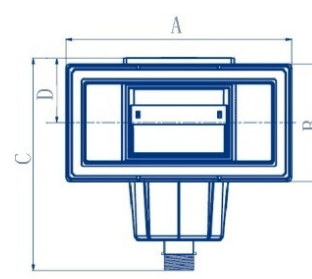

Dimensions – Skimmers for concrete pools

CODE	A	B	C	D	E	F	G	H
	(mm)							
02010101	201	140	416	111	221	243	50	
02010102	494	228	416	122	211	439	50	17
02010111	201	140	416	111	230x230	243	50	
02010112	494	228	416	122	230x230	439	50	17

02010101

02010111

02010102

02010112

Dimensions – Skimmers for liner pools

CODE	A	B	C	D	E	F	G	H
(mm)								
02010103	296	228	416		221	264	50	17
02010104	494	228	416	122	211	439	50	17
02010113	296	228	416		230x230	264	50	17
02010114	494	228	416	122	230x230	439	50	17

02010103

02010113

02010104

02010114

Logistics

CODE	Box size (cm)	Volume (m3)	Qty/Box	Pallet Size (cm)	Units Pallet	20 feet container		40 feet container	
						Units	Pallets	Units	Pallets
02010101	70x40x32,5	0,09	2	120x110x15	24	240	10	480	20
02010102	70x60x48	0,20	2	120x70x15	18	192	12	384	24
02010103	70x40x32,5	0,09	2	120x110x15	24	240	10	480	20
02010104	70x60x48	0,20	2	120x70x15	18	192	12	384	24
02010111	70x40x32,5	0,09	2	120x110x15	24	240	10	480	20
02010112	70x60x48	0,20	2	120x70x15	18	192	12	384	24
02010113	70x40x32,5	0,09	2	120x110x15	24	240	10	480	20
02010114	70x60x48	0,20	2	120x70x15	18	192	12	384	24