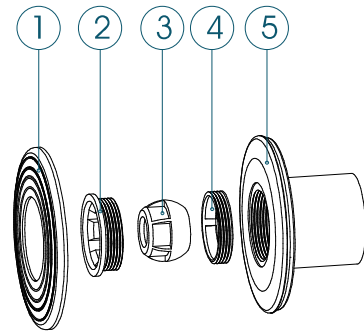

SUCTION NOZZLE FOR CONCRETE POOLS			
Code	Spare Parts Code	Description	Quantity
1	02100101-0002	Supporter Lid	1
2	02100201-0001	Suction Nozzle Lid	1
3	02100111-0001	Main Drain W/O Outer Thread	1

SUCTION NOZZLE FOR CONCRETE POOLS			
Code	Spare Parts Code	Description	Quantity
1	02100101-0002	Bracket Lid	1
2	02100101-0005	Rolling Fasten Plug	1
3	02100102-0004	Block Circle	1
4	02100101-0004	Rolling Ball	1
5	02100101-0003	Rolling Ball Supporter	1
6	02100102-0005	Bolt M5*14	6
7	02100102-0003	From offend bolt ST3,9*9,5	2
8	02100102-0002	Rubber Seal Mat in Two color	2
9	02100102-0001	Main Supporter	1
10	02100102-0006	Rubber Seal Mat	1
11	02100102-0007	Supporter Lock Loop	1

RETURN INLET WITH EYEBALL FOR CONCRETE POOLS

Code	Spare Parts Code	Description	Quantity
1	02100101-0002	Bracket Lid	1
2	02100101-0005	Rolling Fasten Plug	1
3	02100101-0004	Rolling Ball	1
4	02100101-0003	Rolling Ball Supporter	1
5	02100111-0001	Main Return Inlet W/O Out Thread	1

RETURN INLET WITH EYEBALL FOR CONCRETE POOLS

Code	Spare Parts Code	Description	Quantity
1	02100101-0002	Bracket Lid	1
2	02100101-0005	Rolling Fasten Plug	1
3	02100101-0004	Rolling Ball	1
4	02100101-0003	Rolling Ball Supporter	1
5	02100111-0001	Main Return Supporter For Concrete	1

RETURN INLET WITH EYEBALL FOR CONCRETE POOLS

Code	Spare Parts Code	Description	Quantity
1	02100101-0002	Supporter Lid	1
2	02100101-0001	Suction Nozzle Lid	1
3	02100102-0004	Block Loop	1
4	02100102-0005	Bolt M5*14	6
5	02100102-0003	Self Offend Screw ST3,9*9,5	2
6	02100102-0002	Rubber Seal mat in two color	2
7	02100102-0001	Main Supporter	1
8	02100102-0006	Rubber Seal Mat	1
9	02100102-0007	Supporter Lock Loop	1